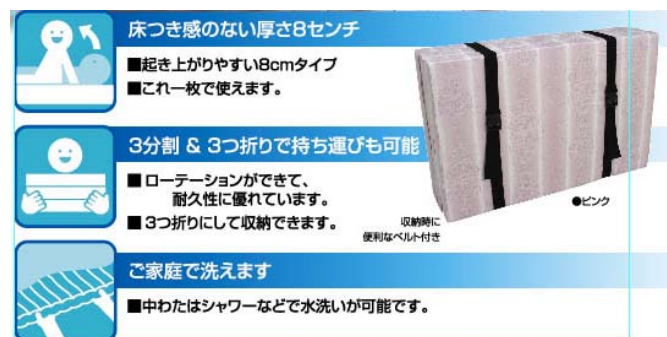

■ スーパーボリューム ラジカルわた

ローズラジカル敷ふとんは、4月の3つ折りタイプ「トリプル3」の発表に続いて、更にボリュームアップした厚さ8センチの3つ折りタイプのラジカル敷ふとん「スモーネオ®80」を発表します。

カラダを下からしっかりと支えるラジカル敷きふとんですが、独自のWウェーブ構造のスーパーボリュームラジカルわたを展開。従来のラジカル敷きふとん（4センチ）の2倍の8センチラジカルわたでカラダをしっかりと支えます。

■ ベッドユーザーを意識

畳やフローリングでもご使用頂けますが、主にベッドユーザーが主要ターゲットです。スノコベッドなどの和風ベッドや洋風ベッドのマットレス代わりにご使用いただけます。

中わた総重量8kg（シングル）ですが、ベッド用マットレスとは異なり、右写真のように3つ折りに折り畳めますので、日に干したり、風を通すなどのメンテナンスは容易です。もちろんラジカルわたは、シャワーなどで水洗いが可能です。

ローズラジカル®敷ふとん

SMONEO.80
スモーネオ

- ◆商品名 ラジカル敷きふとん スモーネオ
4F6330BBNO. 80
- ◆カラー ピンク・ブルー
- ◆サイズ (S)100×200×8cm (D)140×200×8cm
- ◆税込価格 (S)73,500円 (D)102,900円

- ◆規格◆
 - (側生地) 綿80% ポリエステル20%
三層構造糸
 - (詰めもの) ポリエステル100%(高機能ラジカルわた) 厚み=8cm
詰めもの重量 (S)8.0kg (D)11.2kg